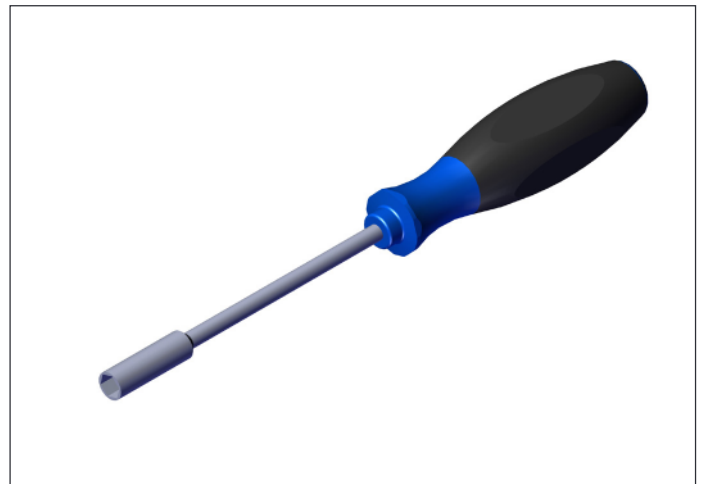

FILTER REINIGEN / ERSETZEN
CLEAN / REPLACE FILTER
2018.01

Für alle SOLA-TECS C Modelle
For all SOLA-TECS C models

Darstellung: SOLA-TECS C800
Picture: SOLA-TECS C800

Art.Nr.: 99.99700.10
Item number: 99.99700.10

Darstellung: Steckschlüssel - SW8
Picture: Socket wrench - AF8

Art.Nr.: 0300735
Item number: 0300735

FILTER REINIGEN / ERSETZEN FÜR ALLE SOLA-TECS C

CLEAN / REPLACE FILTER
FOR ALL SOLA-TECS C

Achtung!
Beim Herausschrauben des Filter halten Sie das Gerät, wie auf dem Bild gezeigt, immer senkrecht nach unten!

Attention!
When unscrewing the filter, always hold the device vertically downwards, like shown on the figure!

FILTER REINIGEN / ERSETZEN FÜR ALLE SOLA-TECS C

CLEAN / REPLACE FILTER
FOR ALL SOLA-TECS C

**FILTER REINIGEN / ERSETZEN
FÜR ALLE SOLA-TECS C**