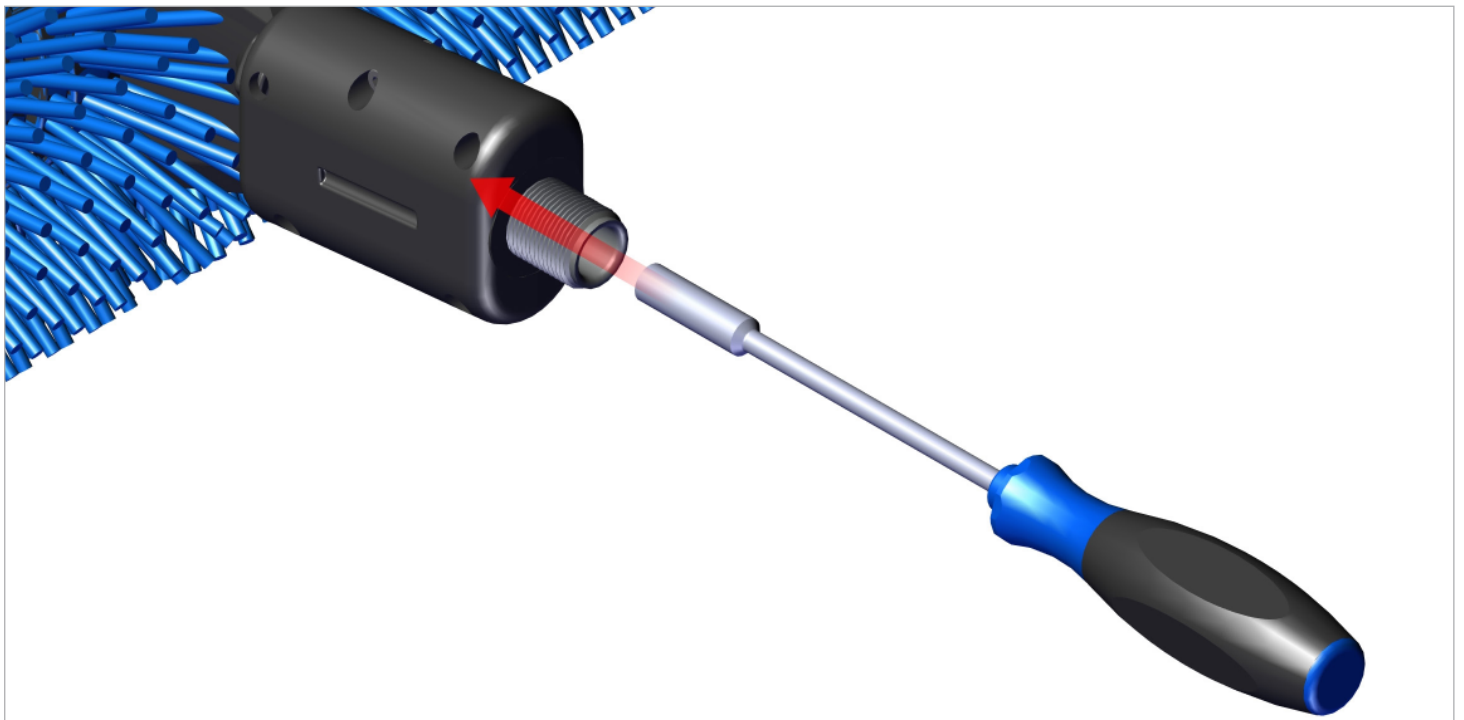

FILTER REINIGEN / ERSETZEN
CLEAN / REPLACE FILTER
2018.01

Für alle SOLA-TECS C Modelle
For all SOLA-TECS C models

Darstellung: SOLA-TECS C800
Picture: SOLA-TECS C800

Art.Nr.: 99.99700.10
Item number: 99.99700.10

Darstellung: Steckschlüssel - SW8
Picture: Socket wrench - AF8

Art.Nr.: 0300735
Item number: 0300735

FILTER REINIGEN / ERSETZEN FÜR ALLE SOLA-TECS C

CLEAN / REPLACE FILTER
FOR ALL SOLA-TECS C

Achtung!
Beim Herausschrauben des Filter halten Sie das Gerät, wie auf dem Bild gezeigt, immer senkrecht nach unten!

Attention!
When unscrewing the filter, always hold the device vertically downwards, like shown on the figure!

FILTER REINIGEN / ERSETZEN FÜR ALLE SOLA-TECS C

CLEAN / REPLACE FILTER
FOR ALL SOLA-TECS C

**FILTER REINIGEN / ERSETZEN
FÜR ALLE SOLA-TECS C**