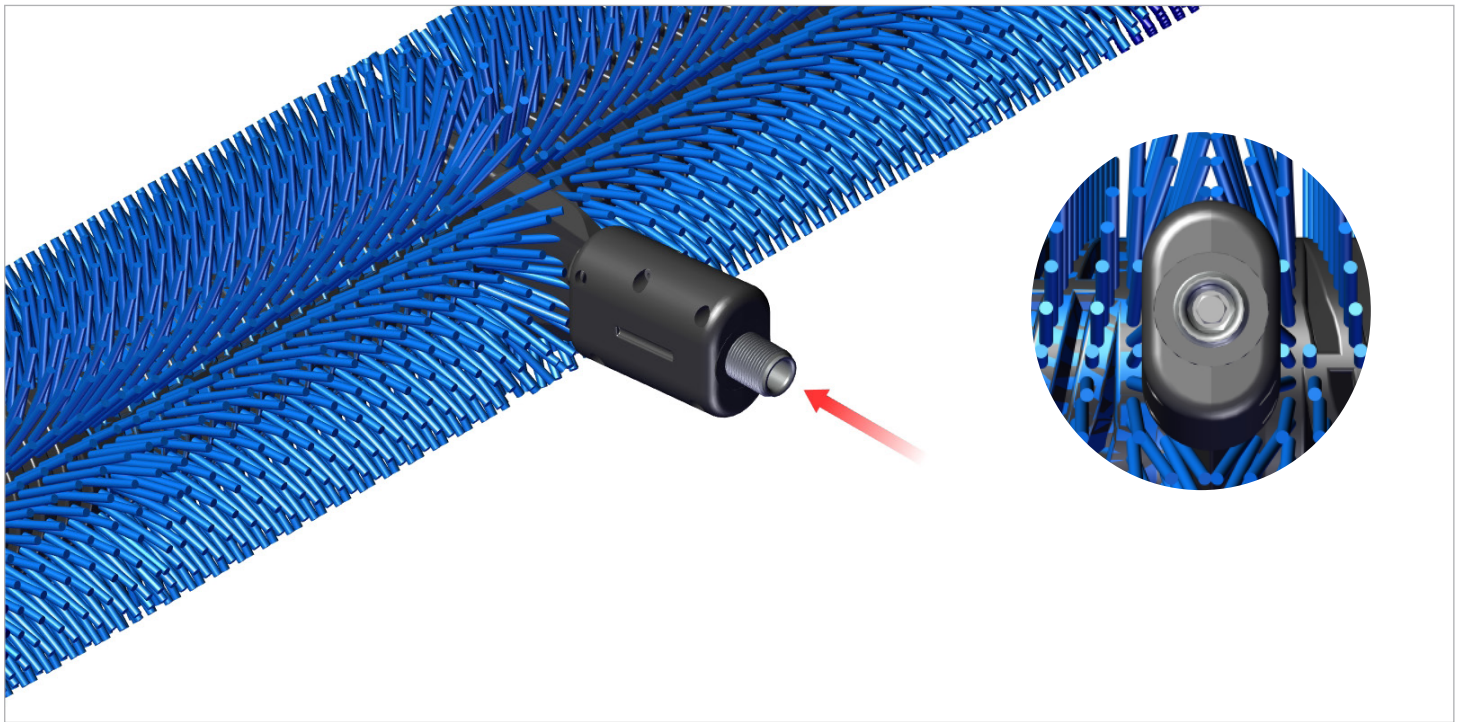

FILTER REINIGEN / ERSETZEN
CLEAN / REPLACE FILTER
2018.01

Für alle SOLA-TECS C Modelle
For all SOLA-TECS C models

Darstellung: SOLA-TECS C800
Picture: SOLA-TECS C800

Art.Nr.: 99.99700.10
Item number: 99.99700.10

Darstellung: Steckschlüssel - SW8
Picture: Socket wrench - AF8

Art.Nr.: 0300735
Item number: 0300735

FILTER REINIGEN / ERSETZEN FÜR ALLE SOLA-TECS C

CLEAN / REPLACE FILTER
FOR ALL SOLA-TECS C

Achtung!
Beim Herausschrauben des Filter halten Sie das Gerät, wie auf dem Bild gezeigt, immer senkrecht nach unten!

Attention!
When unscrewing the filter, always hold the device vertically downwards, like shown on the figure!

FILTER REINIGEN / ERSETZEN FÜR ALLE SOLA-TECS C

CLEAN / REPLACE FILTER
FOR ALL SOLA-TECS C

**FILTER REINIGEN / ERSETZEN
FÜR ALLE SOLA-TECS C**