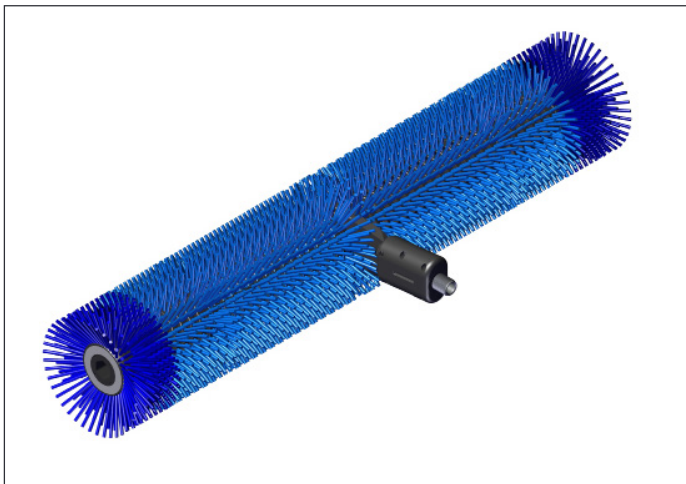

FILTER REINIGEN / ERSETZEN
CLEAN / REPLACE FILTER
2018.01

Für alle SOLA-TECS C Modelle
For all SOLA-TECS C models

Darstellung: SOLA-TECS C800
Picture: SOLA-TECS C800

Art.Nr.: 99.99700.10
Item number: 99.99700.10

Darstellung: Steckschlüssel - SW8
Picture: Socket wrench - AF8

Art.Nr.: 0300735
Item number: 0300735

FILTER REINIGEN / ERSETZEN FÜR ALLE SOLA-TECS C

CLEAN / REPLACE FILTER
FOR ALL SOLA-TECS C

Achtung!
Beim Herausschrauben des Filter halten Sie das Gerät, wie auf dem Bild gezeigt, immer senkrecht nach unten!

Attention!
When unscrewing the filter, always hold the device vertically downwards, like shown on the figure!

FILTER REINIGEN / ERSETZEN FÜR ALLE SOLA-TECS C

CLEAN / REPLACE FILTER
FOR ALL SOLA-TECS C

**FILTER REINIGEN / ERSETZEN
FÜR ALLE SOLA-TECS C**